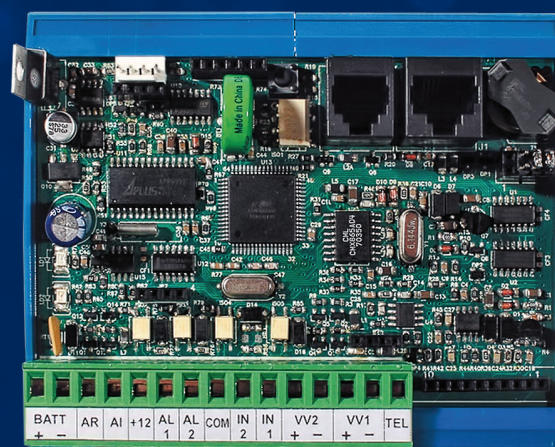

ESSE-TI RICAMBI

TELESOCCORSI ED ACCESSORI

861.593
860.833/2
860.833/3
860.823/4
861.215
860.829/2
860.825/1
860.836/1
860.834
861.226
861.227

RICAMBI

Telesoccorsi ed accessori

HELPHY L300

5HE-060
861.593

HELPHY L300 - Telesoccorso con alimentatore a 230 Vac e caricabatteria integrato - Predisposto per il collegamento alla linea fissa, espandibile su linea GSM.

**ST56
LINEA GSM**

5HE-192
860.833/2

ST56 LINEA GSM - Telesoccorso per installazione a bordo quadro di manovra completo di supporto barra DIN - predisposto per il collegamento al GSM200 dedicato.

**ST56
LINEA FISSA**

5HE-191
860.833/3

ST56 LINEA FISSA - Telesoccorso per installazione a bordo quadro di manovra completo di supporto barra DIN - predisposto per il collegamento alla linea fissa, espandibile su linea GSM.

HELPHY GSM

5HG-001
860.823/4

HELPHY GSM - Combinatore telefonico con GSM integrato completo di modulo audio, alimentatore e batteria di backup, antenna con base magnetica e cavo di L= 2 m, Led di segnalazione.