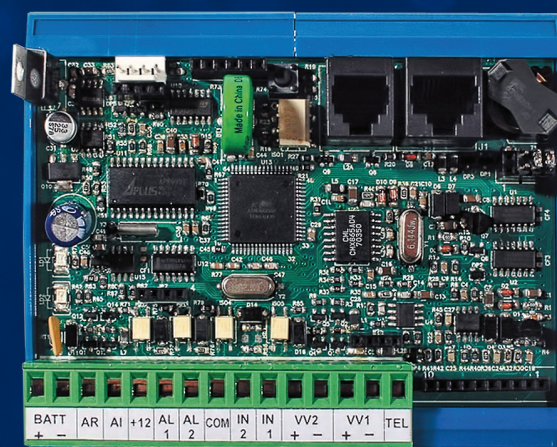

ESSE-TI RICAMBI

TELESOCCORSI ED ACCESSORI

861.593
860.833/2
860.833/3
860.823/4
861.215
860.829/2
860.825/1
860.836/1
860.834
861.226
861.227

RICAMBI PER ASCENSORI E SCALE MOBILI
+ 22.000 prodotti
Consegna in 24h di oltre 6.000 articoli

telcal.com

RICAMBI

Telesoccorsi ed accessori

HELPHY L300

5HE-060
861.593

HELPHY L300 - Telesoccorso con alimentatore a 230 Vac e caricabatteria integrato - Predisposto per il collegamento alla linea fissa, espandibile su linea GSM.

**ST56
LINEA GSM**

5HE-192
860.833/2

ST56 LINEA GSM - Telesoccorso per installazione a bordo quadro di manovra completo di supporto barra DIN - predisposto per il collegamento al GSM200 dedicato.

**ST56
LINEA FISSA**

5HE-191
860.833/3

ST56 LINEA FISSA - Telesoccorso per installazione a bordo quadro di manovra completo di supporto barra DIN - predisposto per il collegamento alla linea fissa, espandibile su linea GSM.