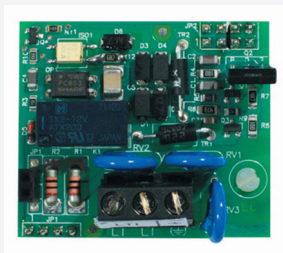

HELPHY GSM

5HG-001
860.823/4

HELPHY GSM - Combinatore telefonico con GSM integrato completo di modulo audio, alimentatore e batteria di backup, antenna con base magnetica e cavo di L= 2 m, Led di segnalazione.

HELPHY 2W-TL

5HL-201
861.215

HELPHY 2W-TL - Combinatore telefonico con tecnologia 2W, modulo audio integrato, batterie di backup e alimentatore. Predisposto per il collegamento alla linea fissa, espandibile su linea GSM.

**VIVAVOCE
ATTIVO**

5HV-435
860.829/2

VIVAVOCE ATTIVO - Vivavoce attivo: completo di microfono e altoparlante.

**VIVAVOCE
ATTIVO CON
PULSANTE**

5HV-403
860.825/1

VIVAVOCE ATTIVO CON PULSANTE - Vivavoce attivo con pulsante, completo di microfono e altoparlante.

**MODULO
INOX ATTIVO**

5HV-454
860.836/1

MODULO INOX ATTIVO - Modulo vivavoce attivo INOX, con microfono, altoparlante, pittogrammi con spie luminose, pulsante di allarme a doppio contatto.

**SCHEDA PSTN
PER ST56**