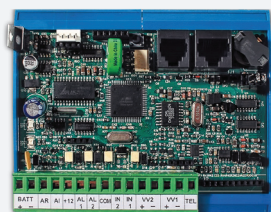

ESSE-TI RICAMBI

TELESOCCORSI ED ACCESSORI

861.593
860.833/2
860.833/3
860.823/4
861.215
860.829/2
860.825/1
860.836/1
860.834
861.226
861.227

RICAMBI

Telesoccorsi ed accessori

HELPHY L300

5HE-060
861.593

HELPHY L300 - Telesoccorso con alimentatore a 230 Vac e caricabatteria integrato - Predisposto per il collegamento alla linea fissa, espandibile su linea GSM.

**ST56
LINEA GSM**

5HE-192
860.833/2

ST56 LINEA GSM - Telesoccorso per installazione a bordo quadro di manovra completo di supporto barra DIN - predisposto per il collegamento al GSM200 dedicato.

**ST56
LINEA FISSA**

5HE-191
860.833/3

ST56 LINEA FISSA - Telesoccorso per installazione a bordo quadro di manovra completo di supporto barra DIN - predisposto per il collegamento alla linea fissa, espandibile su linea GSM.

HELPHY GSM

5HG-001
860.823/4

HELPHY GSM - Combinatore telefonico con GSM integrato completo di modulo audio, alimentatore e batteria di backup, antenna con base magnetica e cavo di L= 2 m, Led di segnalazione.