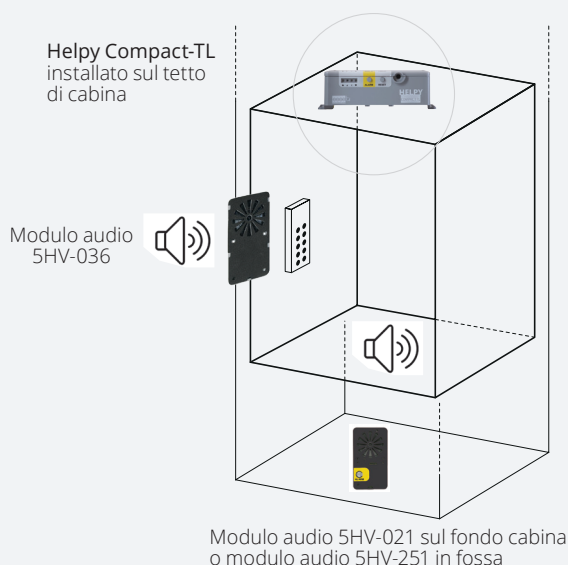

5KT-020 - 860.855
KIT CAVI - Kit precablato comprensivo di cavo con microfono per la cabina, led giallo/verde, placca inox portaled (80x40 mm) con pittogrammi e istruzioni per l'utilizzo del telesoccorso, fili per il collegamento al pulsante di cabina, vivavoce con pulsante per il fondo cabina.

5HV-036 - 861.580
VIVAVOCE PASSIVO - Modulo audio con microfono e altoparlante.

5HV-021 - 861.297
VIVAVOCE PASSIVO PRECABLATO L= 3 m - Terminale audio completo di microfono, altoparlante, pulsante di richiesta soccorso e cavo schermato di metri 3.

5HV-103 - 860.835
MODULO VIVAVOCE PASSIVO INOX - Modulo audio inox con microfono, altoparlante e pulsante con pittogramma.

Terminali Sala Macchine

4TS-100 - 860.826/1
TELEFONO ANALOGICO ST 100L CON DISPLAY DI SERVIZIO

5TE-018 - 860.826
TELEFONO ANALOGICO SLIM con tastiera nella cornetta

Accessori

5HV-153 - 861.581
LOOP INDUTTIVO - Dispositivo di ausilio alla comunicazione per persone con ridotta capacità uditiva. Composto da cavo ad anello e unità amplificatore.

GATEWAY GSM/GPRS/UMTS/LTE

5IG-161 - 860.838/2
GSM500 - GD - Modulo 2G Quad-band completo di: batterie di back up, adapter, antenna con base magnetica e cavo per il collegamento telefonico di L=2m.

5IG-260/S - 861.582
4G.VOLTE - MODULO 4G/LTE/UMTS GSM completo di: batterie di back-up, adapter, antenna con base magnetica.
Trasmissione Voce su rete LTE con fallback sulle reti 2G/3G.