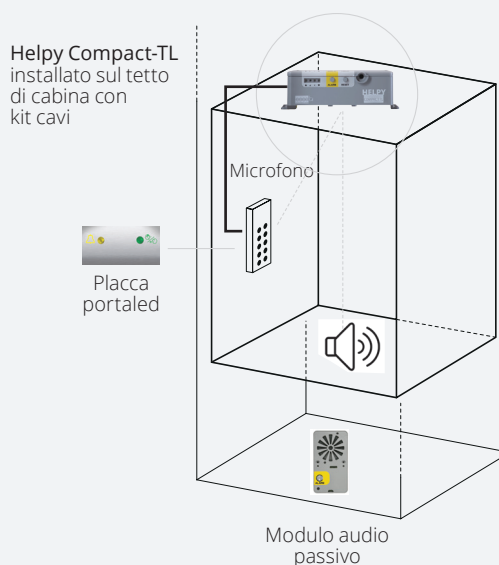

5HV-036 - 861.580
VIVAVOCE PASSIVO - Modulo audio con microfono e altoparlante.

5HV-021 - 861.297
VIVAVOCE PASSIVO PRECABLATO L= 3 m - Terminale audio completo di microfono, altoparlante, pulsante di richiesta soccorso e cavo schermato di metri 3.

5HV-103 - 860.835
MODULO VIVAVOCE PASSIVO INOX - Modulo audio inox con microfono, altoparlante e pulsante con pittogramma.

Terminali Sala Macchine

4TS-100 - 860.826/1
TELEFONO ANALOGICO ST 100L CON DISPLAY DI SERVIZIO

5TE-018 - 860.826
TELEFONO ANALOGICO SLIM con tastiera nella cornetta

Accessori

5HV-153 - 861.581
LOOP INDUTTIVO - Dispositivo di ausilio alla comunicazione per persone con ridotta capacità uditiva. Composto da cavo ad anello e unità amplificatore.

GATEWAY GSM/GPRS/UMTS/LTE

5IG-161 - 860.838/2
GSM500 - GD - Modulo 2G Quad-band completo di: batterie di back up, adapter, antenna con base magnetica e cavo per il collegamento telefonico di L=2m.

5IG-260/S - 861.582
4G.VOLTE - MODULO 4G/LTE/UMTS GSM completo di: batterie di back-up, adapter, antenna con base magnetica.
 Trasmissione Voce su rete LTE con fallback sulle reti 2G/3G.