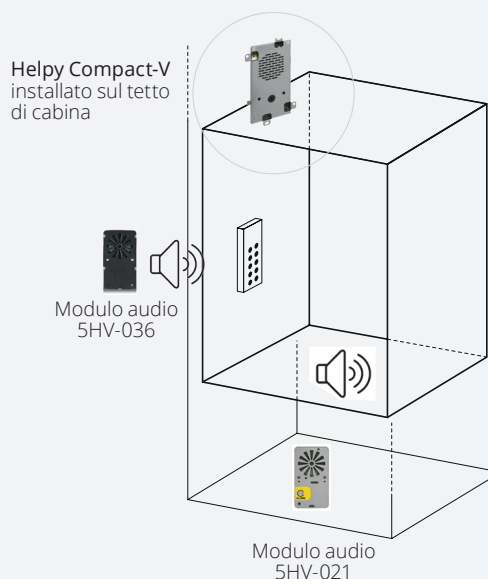

5HV-103 - 860.835
MODULO VIVAVOCE PASSIVO INOX - Modulo audio inox con microfono, altoparlante e pulsante con pittogramma.

Terminali Sala Macchine

4TS-100 - 860.826/1
TELEFONO ANALOGICO ST 100L CON DISPLAY DI SERVIZIO

5TE-018 - 860.826
TELEFONO ANALOGICO SLIM con tastiera nella cornetta

Accessori

5HV-153 - 861.581
LOOP INDUTTIVO - Dispositivo di ausilio alla comunicazione per persone con ridotta capacità uditiva. Composto da cavo ad anello e unità amplificatore.

5HA-005 - 860.955/2
ST-POWER 12V - Alimentatore universale 12V.

7BA-10003 - 862.303
BATTERIA DI BACKUP 12V 1,3A/H - per alimentatore ST POWER.

GATEWAY GSM/GPRS/UMTS/LTE

5IG-161 - 860.838/2
GSM500 - GD - Modulo 2G Quad-band completo di: batterie di back up, adapter, antenna con base magnetica e cavo per il collegamento telefonico di L=2m.

5IG-260/S - 861.582
4G.VOLTE - MODULO 4G/LTE/UMTS/GSM completo di: batterie di back-up, adapter, antenna con base magnetica.
Trasmissione Voce su rete LTE con fallback sulle reti 2G/3G.

Sede Principale: