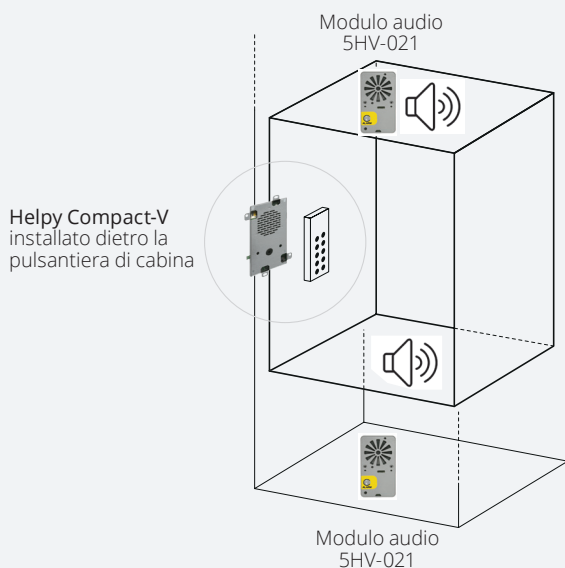

5TE-018 - 860.826
TELEFONO ANALOGICO SLIM con tastiera nella cornetta

Accessori

5HV-153 - 861.581
LOOP INDUTTIVO - Dispositivo di ausilio alla comunicazione per persone con ridotta capacità uditiva. Composto da cavo ad anello e unità amplificatore.

5HA-005 - 860.955/2
ST-POWER 12V - Alimentatore universale 12V.

7BA-10003 - 862.303
BATTERIA DI BACKUP 12V 1,3A/H - per alimentatore ST POWER.

GATEWAY GSM/GPRS/UMTS/LTE

5IG-161 - 860.838/2
GSM500 - GD - Modulo 2G Quad-band completo di: batterie di back up, adapter, antenna con base magnetica e cavo per il collegamento telefonico di L=2m.

5IG-260/S - 861.582
4G.VOLTE - MODULO 4G/LTE/UMTS/GSM completo di: batterie di back-up, adapter, antenna con base magnetica.
Trasmissione Voce su rete LTE con fallback sulle reti 2G/3G.

Sede Principale: