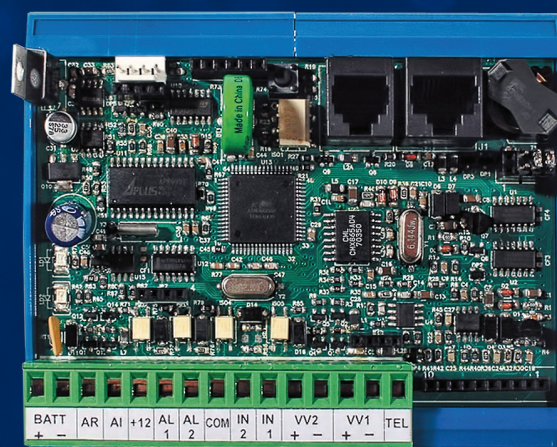

## **ESSE-TI RICAMBI**

TELESOCCORSI ED ACCESSORI

861.593  
860.833/2  
860.833/3  
860.823/4  
861.215  
860.829/2  
860.825/1  
860.836/1  
860.834  
861.226  
861.227

## Telesoccorsi ed accessori

**HELPHY L300**

**5HE-060**  
**861.593**

**HELPHY L300** - Telesoccorso con alimentatore a 230 Vac e caricabatteria integrato - Predisposto per il collegamento alla linea fissa, espandibile su linea GSM.

**ST56  
LINEA GSM**

**5HE-192**  
**860.833/2**

**ST56 LINEA GSM** - Telesoccorso per installazione a bordo quadro di manovra completo di supporto barra DIN - predisposto per il collegamento al GSM200 dedicato.

**ST56  
LINEA FISSA**

**5HE-191**  
**860.833/3**

**ST56 LINEA FISSA** - Telesoccorso per installazione a bordo quadro di manovra completo di supporto barra DIN - predisposto per il collegamento alla linea fissa, espandibile su linea GSM.