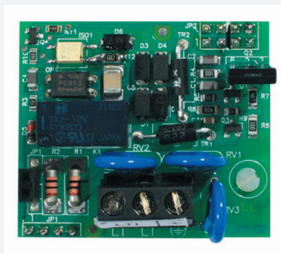

HELPHY GSM

5HG-001
860.823/4

HELPHY GSM - Combinatore telefonico con GSM integrato completo di modulo audio, alimentatore e batteria di backup, antenna con base magnetica e cavo di L= 2 m, Led di segnalazione.

HELPHY 2W-TL

5HL-201
861.215

HELPHY 2W-TL - Combinatore telefonico con tecnologia 2W, modulo audio integrato, batterie di backup e alimentatore. Predisposto per il collegamento alla linea fissa, espandibile su linea GSM.

**VIVAVOCE
ATTIVO**

5HV-435
860.829/2

VIVAVOCE ATTIVO - Vivavoce attivo: completo di microfono e altoparlante.

**VIVAVOCE
ATTIVO CON
PULSANTE**

5HV-403
860.825/1

VIVAVOCE ATTIVO CON PULSANTE - Vivavoce attivo con pulsante, completo di microfono e altoparlante.

**MODULO
INOX ATTIVO**

5HV-454
860.836/1

MODULO INOX ATTIVO - Modulo vivavoce attivo INOX, con microfono, altoparlante, pittogrammi con spie luminose, pulsante di allarme a doppio contatto.

**SCHEDA PSTN
PER ST56**