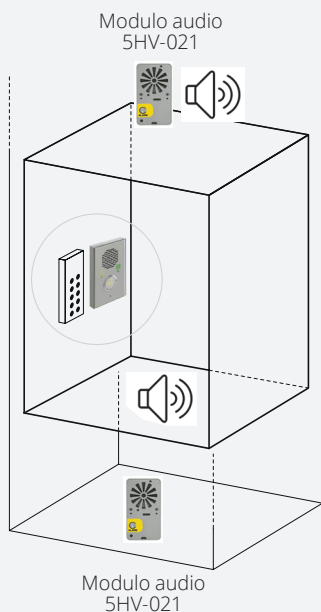

Moduli Audio

5HV-036 - 861.580
VIVAVOCE PASSIVO - Modulo audio con microfono e altoparlante.

5HV-021 - 861.297
VIVAVOCE PASSIVO PRECABLATO L= 3 m - Terminale audio completo di microfono, altoparlante, pulsante di richiesta soccorso e cavo schermato di metri 3.

Terminali Sala Macchine

4TS-100 - 860.826/1
TELEFONO ANALOGICO ST 100L CON DISPLAY DI SERVIZIO

5TE-018 - 860.826
TELEFONO ANALOGICO SLIM con tastiera nella cornetta

Accessori

5HV-153 - 861.581
LOOP INDUTTIVO - Dispositivo di ausilio alla comunicazione per persone con ridotta capacità uditiva. Composto da cavo ad anello e unità amplificatore.

5HA-005 - 860.955/2
ST-POWER 12V - Alimentatore universale 12V.

7BA-10003 - 862.303
BATTERIA DI BACKUP 12V 1,3A/H - per alimentatore ST POWER.

GATEWAY GSM/GPRS/UMTS/LTE

5IG-161 - 860.838/2
GSM500 - GD - Modulo 2G Quad-band completo di: batterie di back up, adapter, antenna con base magnetica e cavo per il collegamento telefonico di L=2m.

5IG-260/S - 861.582
4G.VOLTE - MODULO 4G/LTE/UMTS/GSM completo di: batterie di back-up, adapter, antenna con base magnetica.
Trasmissione Voce su rete LTE con fallback sulle reti 2G/3G.

Helpy Compact - Q
 installato a vista in
 cabina