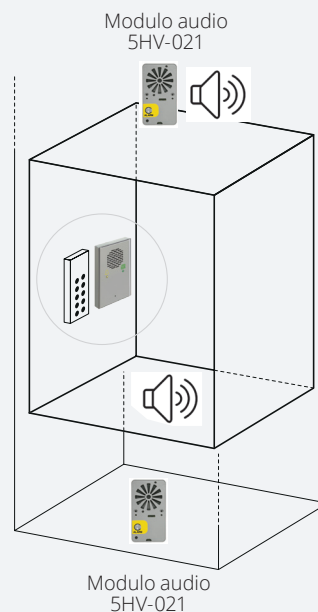

Moduli Audio

5HV-036 - 861.580
VIVAVOCE PASSIVO - Modulo audio con microfono e altoparlante.

5HV-021 - 861.297
VIVAVOCE PASSIVO PRECABLATO L= 3 m - Terminale audio completo di microfono, altoparlante, pulsante di richiesta soccorso e cavo schermato di metri 3.

Terminali Sala Macchine

4TS-100 - 860.826/1
TELEFONO ANALOGICO ST 100L CON DISPLAY DI SERVIZIO

5TE-018 - 860.826
TELEFONO ANALOGICO SLIM con tastiera nella cornetta

Accessori

5HV-153 - 861.581
LOOP INDUTTIVO - Dispositivo di ausilio alla comunicazione per persone con ridotta capacità uditiva. Composto da cavo ad anello e unità amplificatore.

5HA-005 - 860.955/2
ST-POWER 12V - Alimentatore universale 12V.

7BA-10003 - 862.303
BATTERIA DI BACKUP 12V 1,3A/H - per alimentatore ST POWER.

GATEWAY GSM/GPRS/UMTS/LTE

5IG-161 - 860.838/2
GSM500 - GD - Modulo 2G Quad-band completo di: batterie di back up, adapter, antenna con base magnetica e cavo per il collegamento telefonico di L=2m.

5IG-260/S - 861.582
4G.VOLTE - MODULO 4G/LTE/UMTS/GSM completo di: batterie di back-up, adapter, antenna con base magnetica.
Trasmissione Voce su rete LTE con fallback sulle reti 2G/3G.

Helpy Compact - Q
 installato a vista in
 cabina