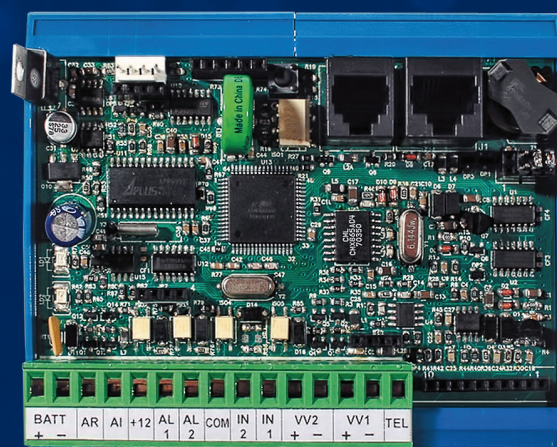

## ESSE-TI RICAMBI

TELESOCCORSI ED ACCESSORI

861.593  
860.833/2  
860.833/3  
860.823/4  
861.215  
860.829/2  
860.825/1  
860.836/1  
860.834  
861.226  
861.227

RICAMBI PER ASCENSORI E SCALE MOBILI  
+ 22.000 prodotti  
Consegna in 24h di oltre 6.000 articoli

## Telesoccorsi ed accessori

**HELPHY L300**

**5HE-060**  
**861.593**

**HELPHY L300** - Telesoccorso con alimentatore a 230 Vac e caricabatteria integrato - Predisposto per il collegamento alla linea fissa, espandibile su linea GSM.

**ST56  
LINEA GSM**

**5HE-192**  
**860.833/2**

**ST56 LINEA GSM** - Telesoccorso per installazione a bordo quadro di manovra completo di supporto barra DIN - predisposto per il collegamento al GSM200 dedicato.