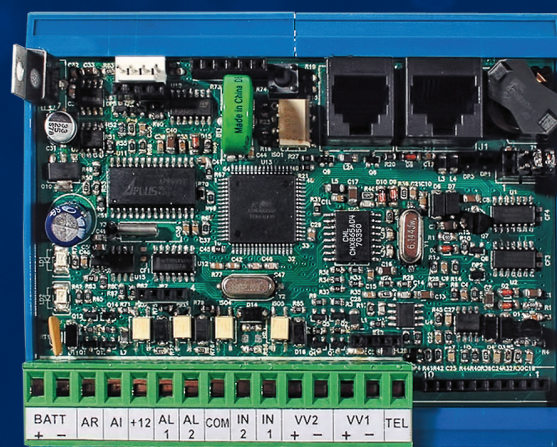

ESSE-TI RICAMBI

TELESOCCORSI ED ACCESSORI

861.593
860.833/2
860.833/3
860.823/4
861.215
860.829/2
860.825/1
860.836/1
860.834
861.226
861.227

RICAMBI

Telesoccorsi ed accessori

HELPHY L300

5HE-060
861.593

HELPHY L300 - Telesoccorso con alimentatore a 230 Vac e caricabatteria integrato - Predisposto per il collegamento alla linea fissa, espandibile su linea GSM.

**ST56
LINEA GSM**

5HE-192
860.833/2

ST56 LINEA GSM - Telesoccorso per installazione a bordo quadro di manovra completo di supporto barra DIN - predisposto per il collegamento al GSM200 dedicato.

**ST56
LINEA FISSA**

5HE-191
860.833/3

ST56 LINEA FISSA - Telesoccorso per installazione a bordo quadro di manovra completo di supporto barra DIN - predisposto per il collegamento alla linea fissa, espandibile su linea GSM.

HELPHY GSM

5HG-001
860.823/4

HELPHY GSM - Combinatore telefonico con GSM integrato completo di modulo audio, alimentatore e batteria di backup, antenna con base magnetica e cavo di L= 2 m, Led di segnalazione.