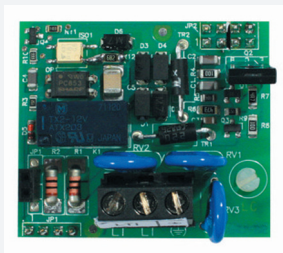

HELPHY GSM

5HG-001
860.823/4

HELPHY GSM - Combinatore telefonico con GSM integrato completo di modulo audio, alimentatore e batteria di backup, antenna con base magnetica e cavo di L= 2 m, Led di segnalazione.

HELPHY 2W-TL

5HL-201
861.215

HELPHY 2W-TL - Combinatore telefonico con tecnologia 2W, modulo audio integrato, batterie di backup e alimentatore. Predisposto per il collegamento alla linea fissa, espandibile su linea GSM.

VIVAVOCE ATTIVO

5HV-435
860.829/2

VIVAVOCE ATTIVO - Vivavoce attivo: completo di microfono e altoparlante.

VIVAVOCE ATTIVO CON PULSANTE

5HV-403
860.825/1

VIVAVOCE ATTIVO CON PULSANTE - Vivavoce attivo con pulsante, completo di microfono e altoparlante.

MODULO INOX ATTIVO

5HV-454
860.836/1

MODULO INOX ATTIVO - Modulo vivavoce attivo INOX, con microfono, altoparlante, pittogrammi con spie luminose, pulsante di allarme a doppio contatto.

SCHEDA PSTN PER ST56